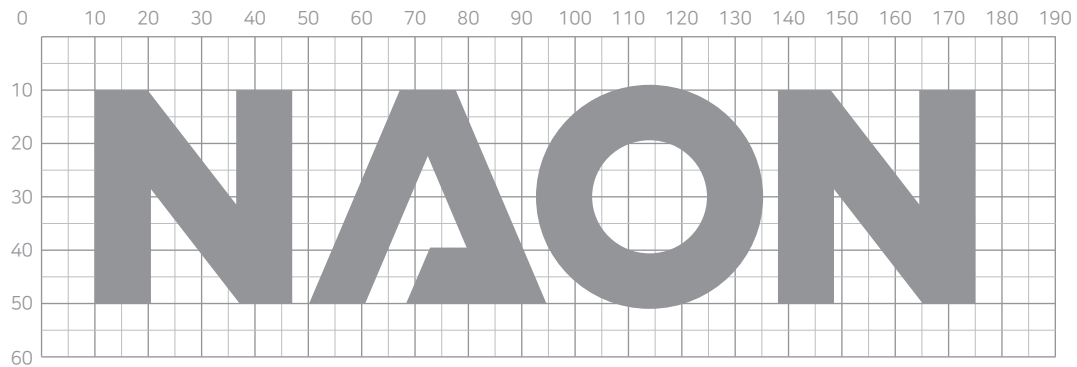

NAONSOFT

Corporate identity

Design Guide

BASIC SYSYTEM

기본 시스템

로고	3
로고 혼용 (국문/영문)	4
컬러 시스템	5
컬러 활용	6

로고

나온소프트의 블루칼라는 기술과 안전, 신뢰를 상징하며 알파벳 A가 품고 있는 화살표 형상을 통해 끊임없이 발전하고 고객과 함께 성장하고자 하는, 나온소프트의 미래지향적이며 진취적인 의지를 표현하고 있습니다.

LOGO

Grid

로고혼용 (국문/영문)

로고가 단독으로 사용시 회사명을 잘 전달하기 위해, 회사명을 하단(한글/영문)에 표기하여 사용할 수 있습니다.

LOGO

나 온 소프트

N A O N S O F T

Grid