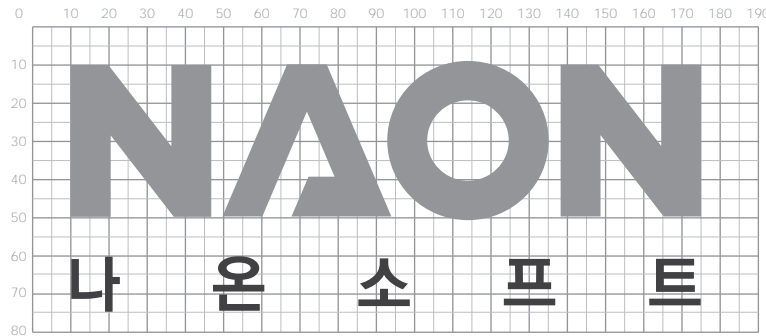

NAONSOFT

Corporate identity

Design Guide

BASIC SYSYTEM

기본 시스템

로고	3
로고 혼용 (국문/영문)	4
컬러 시스템	5
컬러 활용	6

로고

나온소프트의 블루칼라는 기술과 안전, 신뢰를 상징하며 알파벳 A가 품고 있는 화살표 형상을 통해 끊임없이 발전하고 고객과 함께 성장하고자 하는, 나온소프트의 미래지향적이며 진취적인 의지를 표현하고 있습니다.

LOGO

Grid

로고혼용 (국문/영문)

로고가 단독으로 사용시 회사명을 잘 전달하기 위해, 회사명을 하단(한글/영문)에 표기하여 사용할 수 있습니다.

LOGO

나 온 소프트

N A O N S O F T

Grid